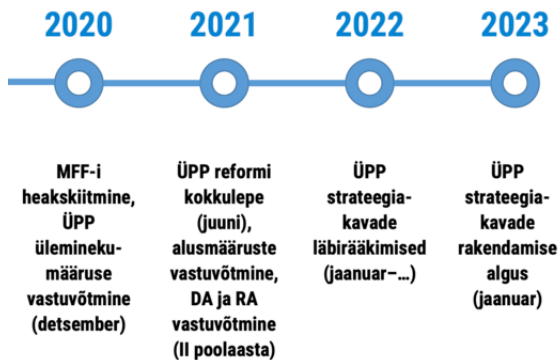

EESTI LEADER LIIT

UUDISED * SUVI 2021

Loodetavasti saite suvel hästi puhata!

Võtame kokku viimase kolme kuu uudised uues ja värskes formaadis.

ÜPP strateegiakava 2021–2027 juhtkomisjon

ÜPP strateegiakava juhtkomisjonis seisab LEADERi huvide eest ELL juhatuse liige Valdek Haugas. Uue perioodi sekkumiste eelarved olid arutlusel 21. mai koosolekul, juuni ja augusti koosolekutel on tehtud väiksemaid parandusi vastavalt saabunud ettepanekutele.

[Read more](#)

Aasta küla 2021

Juunis jõudsid lõpule hindamiskomisjoni 6 nädalat kestnud ringsõidud Eesti külades. Aasta küla tiitli võitis 88 elanikuga Viskla küla Harjumaalt; Eesti Leader Liidu lemmiku tiitel läks seekord Valgamaale, Hargla-Taheva külade piirkonda.